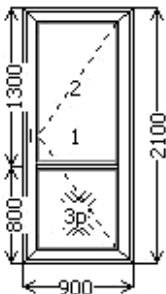

Коммерческое предложение

ТОВ "МАСТЕР.ОК"
Тел: +380935702592
+380987468323

Конструкция			
ALMplast 4k Vorne Входные двери			
комплект	измерение	кол-во	цена
остекление	4-16-4i R=0,59	1+1р	-
цвет	Белый		0,00
изделие	900x2100	1	5109,97
Сендвич			0,00
прочие условия			
Площадь	1,89 м2		
вес	61,380 кг.		
всего			

Конструкция			
ALMplast 4k Vorne Входные двери			
комплект	измерение	кол-во	цена
остекление	4-16-4i R=0,59	1+1р	-
цвет	Дуб золотой Н		0,00
изделие	900x2100	1	6385,12
Сендвич			0,00
прочие условия			
Площадь	1,89 м2		
вес	61,380 кг.		
всего			

Конструкция			
KBE 70 Vorne Входные двери			
комплект	измерение	кол-во	цена
остекление	4-10-4-10-4i R=0,64	1+1р	-
цвет	Дуб золотой Н		0,00
изделие	900x2100	1	8377,56

Конструкция			
я ALMplast 4k Vorne Входные двери			
комплект	измерение	кол-во	цена
остекление	4-16-4i R=0,59	3+2р	-
цвет	Дуб золотой Н		0,00
изделие	1300x2550	1	12137,50
Сендвич			0,00
Сендвич			0,00
прочие условия			
Площадь	3,315 м2		
вес	137,182 кг.		
всего			

Конструкция			
я КВЕ 70 Vorne Входные двери			
комплект	измерение	кол-во	цена
остекление	4-10-4-10- 4i R=0,64	3+2р	-
цвет	Дуб золотой Н		0,00
изделие	1300x2550	1	16039,48
Сендвич			0,00
Сендвич			0,00
прочие условия			
Площадь	3,315 м2		
вес	174,590 кг.		
всего			