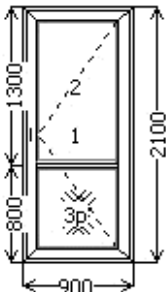

Коммерческое предложение

ТОВ "МАСТЕР.ОК"
Тел: +380935702592
+380987468323

Конструкция			
ALMplast 4k Vorne Входные двери			
комплект	измерение	кол-во	цена
остекление	4-16-4i R=0,59	1+1р	-
цвет	Белый		0,00
изделие	900x2100	1	5109,97
Сендвич			0,00
прочие условия			
Площадь	1,89 м2		
вес	61,380 кг.		
всего			

Конструкция			
ALMplast 4k Vorne Входные двери			
комплект	измерение	кол-во	цена
остекление	4-16-4i R=0,59	1+1р	-
цвет	Дуб золотой Н		0,00
изделие	900x2100	1	6385,12
Сендвич			0,00
прочие условия			
Площадь	1,89 м2		
вес	61,380 кг.		
всего			

Конструкция			
KBE 70 Vorne Входные двери			
комплект	измерение	кол-во	цена
остекление	4-10-4-10-4i R=0,64	1+1р	-
цвет	Дуб золотой Н		0,00
изделие	900x2100	1	8377,56

Конструкция			
я ALMplast 4k Vorne Входные двери			
комплект	измерение	кол-во	цена
остекление	4-16-4i R=0,59	3+2р	-
цвет	Дуб золотой Н		0,00
изделие	1300x2550	1	12137,50
Сендвич			0,00
Сендвич			0,00
прочие условия			
Площадь	3,315 м2		
вес	137,182 кг.		
всего			

Конструкция			
я КВЕ 70 Vorne Входные двери			
комплект	измерение	кол-во	цена
остекление	4-10-4-10- 4i R=0,64	3+2р	-
цвет	Дуб золотой Н		0,00
изделие	1300x2550	1	16039,48
Сендвич			0,00
Сендвич			0,00
прочие условия			
Площадь	3,315 м2		
вес	174,590 кг.		
всего			