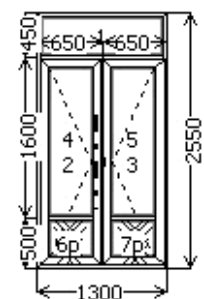

Коммерческое предложение

ТОВ "МАСТЕР.ОК"
Тел: +380935702592
+380987468323

Конструкция			
ALMplast 4k Vorne Входные двери			
комплект	измерение	кол-во	цена
остекление	4-16-4i R=0,59	1+1р	-
цвет	Белый		0,00
изделие	900x2100	1	5109,97
Сендвич			0,00
прочие условия			
Площадь	1,89 м2		
вес	61,380 кг.		
всего			

Конструкция			
ALMplast 4k Vorne Входные двери			
комплект	измерение	кол-во	цена
остекление	4-16-4i R=0,59	1+1р	-
цвет	Дуб золотой Н		0,00
изделие	900x2100	1	6385,12
Сендвич			0,00
прочие условия			
Площадь	1,89 м2		
вес	61,380 кг.		
всего			

Конструкция			
KBE 70 Vorne Входные двери			
комплект	измерение	кол-во	цена
остекление	4-10-4-10-4i R=0,64	1+1р	-
цвет	Дуб золотой Н		0,00
изделие	900x2100	1	8377,56

Конструкция			
я ALMplast 4k Vorne Входные двери			
комплект	измерение	кол-во	цена
остекление	4-16-4i R=0,59	3+2р	-
цвет	Дуб золотой Н		0,00
изделие	1300x2550	1	12137,50
Сендвич			0,00
Сендвич			0,00
прочие условия			
Площадь	3,315 м2		
вес	137,182 кг.		
всего			

Конструкция			
я КВЕ 70 Vorne Входные двери			
комплект	измерение	кол-во	цена
остекление	4-10-4-10- 4i R=0,64	3+2р	-
цвет	Дуб золотой Н		0,00
изделие	1300x2550	1	16039,48
Сендвич			0,00
Сендвич			0,00
прочие условия			
Площадь	3,315 м2		
вес	174,590 кг.		
всего			