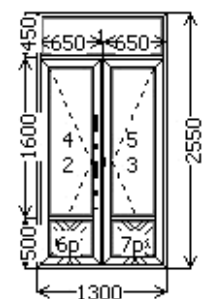

Коммерческое предложение

ТОВ "МАСТЕР.ОК"
Тел: +380935702592
+380987468323

Конструкция			
ALMplast 4k Vorne Входные двери			
комплект	измерение	кол-во	цена
остекление	4-16-4i R=0,59	1+1р	-
цвет	Белый		0,00
изделие	900x2100	1	5109,97
Сендвич			0,00
прочие условия			
Площадь	1,89 м2		
вес	61,380 кг.		
всего			

Конструкция			
ALMplast 4k Vorne Входные двери			
комплект	измерение	кол-во	цена
остекление	4-16-4i R=0,59	1+1р	-
цвет	Дуб золотой Н		0,00
изделие	900x2100	1	6385,12
Сендвич			0,00
прочие условия			
Площадь	1,89 м2		
вес	61,380 кг.		
всего			

Конструкция			
KBE 70 Vorne Входные двери			
комплект	измерение	кол-во	цена
остекление	4-10-4-10-4i R=0,64	1+1р	-
цвет	Дуб золотой Н		0,00
изделие	900x2100	1	8377,56

Конструкция			
я ALMplast 4k Vorne Входные двери			
комплект	измерение	кол-во	цена
остекление	4-16-4i R=0,59	3+2р	-
цвет	Дуб золотой Н		0,00
изделие	1300x2550	1	12137,50
Сендвич			0,00
Сендвич			0,00
прочие условия			
Площадь	3,315 м2		
вес	137,182 кг.		
всего			

Конструкция			
я КВЕ 70 Vorne Входные двери			
комплект	измерение	кол-во	цена
остекление	4-10-4-10- 4i R=0,64	3+2р	-
цвет	Дуб золотой Н		0,00
изделие	1300x2550	1	16039,48
Сендвич			0,00
Сендвич			0,00
прочие условия			
Площадь	3,315 м2		
вес	174,590 кг.		
всего			