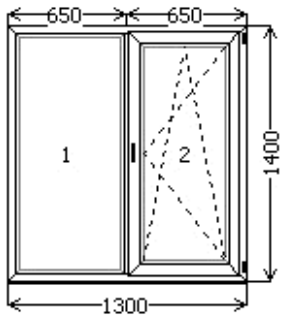

Коммерческое предложение

ТОВ "МЕСТЕР.ОК"
Тел: +380935702592
+380987468323

Конструкция

ALMplast Deluxe | Vorne | металлопластик. окна и балк. двери

комплект	измерение	кол-во	цена
остекление	4-10-4-12-4i R=0,66	2	-
цвет	Белый		0,00
изделие	1300x1400	1	3609,67
спец. профиль	подоконный	1,300	7,58
москитная сетка	549x1274	0,699	156,97
подоконник ПВХ бел.	400	1400	333,24
отлив бел.	150	1400	76,61
прочие условия			
Площадь	1,82 м2		
вес	90,876 кг.		
всего			

Конструкция

ALMplast Deluxe | Vorne | металлопластик. окна и балк. двери

комплект	измерение	кол-во	цена
остекление	4-10-4-12-4 R=0,48	2	-
цвет	Белый		0,00
изделие	1300x1400	1	4290,42
спец. профиль	подоконный	1,300	7,58
москитная сетка	549x1274	0,699	156,97
подоконник ПВХ бел.	400	1400	333,24
отлив бел.	150	1400	76,61
прочие условия			
Площадь	1,82 м2		
вес	99,744 кг.		
всего			

Конструкция ALMplast Deluxe Vorne Metalлопластик. окна и балк. двери			
комплект	измерение	кол-во	цена
остекление	4-10-4-12-4 R=0,48	2	-
цвет	Белый		0,00
изделие	1300x1400	1	4581,34
спец. профиль	подоконный	1,300	7,58
москитная сетка	556x1274	0,708	156,97
подоконник ПВХ бел.	400	1400	333,24
отлив бел.	150	1400	76,61
прочие условия			
Площадь	1,82 м2		
вес	97,904 кг.		
всего			