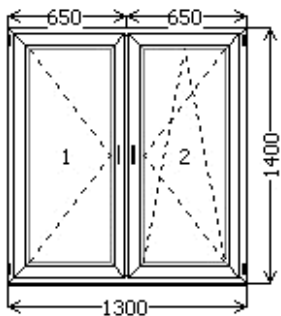

Коммерческое предложение

ТОВ "МЕСТЕР.ОК"
Тел: +380935702592
+380987468323

Конструкция

ALMplast Deluxe | Vorne | металлопластик. окна и балк. двери

комплект	измерение	кол-во	цена
остекление	4-10-4-12-4i R=0,66	2	-
цвет	Белый		0,00
изделие	1300x1400	1	3609,67
спец. профиль	подоконный	1,300	7,58
москитная сетка	549x1274	0,699	156,97
подоконник ПВХ бел.	400	1400	333,24
отлив бел.	150	1400	76,61
прочие условия			
Площадь	1,82 м2		
вес	90,876 кг.		
всего			

Конструкция

ALMplast Deluxe | Vorne | металлопластик. окна и балк. двери

комплект	измерение	кол-во	цена
остекление	4-10-4-12-4 R=0,48	2	-
цвет	Белый		0,00
изделие	1300x1400	1	4290,42
спец. профиль	подоконный	1,300	7,58
москитная сетка	549x1274	0,699	156,97
подоконник ПВХ бел.	400	1400	333,24
отлив бел.	150	1400	76,61
прочие условия			
Площадь	1,82 м2		
вес	99,744 кг.		
всего			

Конструкция ALMplast Deluxe Vorne Metalлопластик. окна и балк. двери			
комплект	измерение	кол-во	цена
остекление	4-10-4-12-4 R=0,48	2	-
цвет	Белый		0,00
изделие	1300x1400	1	4581,34
спец. профиль	подоконный	1,300	7,58
москитная сетка	556x1274	0,708	156,97
подоконник ПВХ бел.	400	1400	333,24
отлив бел.	150	1400	76,61
прочие условия			
Площадь	1,82 м2		
вес	97,904 кг.		
всего			