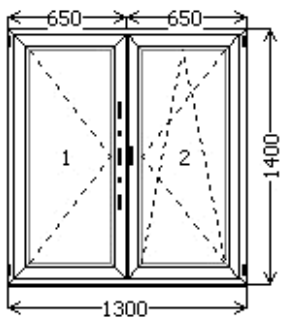

Конструкция

ALMplast Deluxe | Vorne | металлопластик. окна и балк. двери

комплект	измерение	кол-во	цена
остекление	4-10-4-12-4 R=0,48	2	-
цвет	Белый		0,00
изделие	1300x1400	1	4290,42
спец. профиль	подоконный	1,300	7,58
москитная сетка	549x1274	0,699	156,97
подоконник ПВХ бел.	400	1400	333,24
отлив бел.	150	1400	76,61
прочие условия			
Площадь	1,82 м2		
вес	99,744 кг.		
всего			

Конструкция ALMplast Deluxe Vorne Metalлопластик. окна и балк. двери			
комплект	измерение	кол-во	цена
остекление	4-10-4-12-4 R=0,48	2	-
цвет	Белый		0,00
изделие	1300x1400	1	4581,34
спец. профиль	подоконный	1,300	7,58
москитная сетка	556x1274	0,708	156,97
подоконник ПВХ бел.	400	1400	333,24
отлив бел.	150	1400	76,61
прочие условия			
Площадь	1,82 м2		
вес	97,904 кг.		
всего			