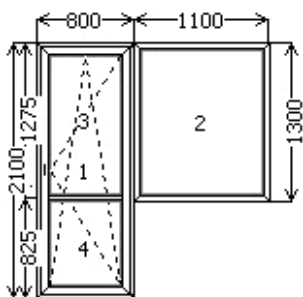

остекление	4-10-4-12-4 R=0,48	1+1р	-
цвет	Белый		0,00
изделие	800x2100	1	3387,99
Сендвич			0,00
доп. элемент	одноригельный замок	1	1017,66
прочие условия			
Площадь	1,68 м2		
вес	61,377 кг.		
всего			

Конструкция

ALMplast Deluxe | Vorne | Металлопластик. окна и балк. двери

комплект	измерение	кол-во	цена
остекление	4-10-4-12-4 R=0,48	3	-
цвет	Белый		0,00
изделие	1900x2100	1	5613,24
спец. профиль	подоконный	1,100	6,41
спец. профиль	лапша 2 штуки	1,300	39,70
прочие условия			
Площадь	3,11 м2		
вес	136,728 кг.		
всего