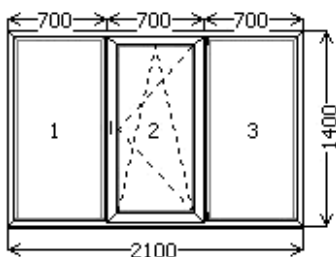

Конструкция

ALMplast Deluxe | Vorne | металлопластик. окна и балк. двери

комплект	измерение	кол-во	цена
остекление	4-10-4-12-4 R=0,48	2	-
цвет	Белый		0,00
изделие	1300x1400	1	4290,42
спец. профиль	подоконный	1,300	7,58
москитная сетка	549x1274	0,699	156,97
подоконник ПВХ бел.	400	1400	333,24
отлив бел.	150	1400	76,61
прочие условия			
Площадь	1,82 м2		
вес	99,744 кг.		
всего			

Конструкция ALMplast Deluxe Vorne Metalлопластик. окна и балк. двери			
комплект	измерение	кол-во	цена
остекление	4-10-4-12-4 R=0,48	2	-
цвет	Белый		0,00
изделие	1300x1400	1	4581,34
спец. профиль	подоконный	1,300	7,58
москитная сетка	556x1274	0,708	156,97
подоконник ПВХ бел.	400	1400	333,24
отлив бел.	150	1400	76,61
прочие условия			
Площадь	1,82 м2		
вес	97,904 кг.		
всего			

Конструкция ALMplast Deluxe Vorne Metalлопластик. окна и балк. двери			
комплект	измерение	кол-во	цена
остекление	4-10-4-12-4 R=0,48	3	-
цвет	Белый		0,00
изделие	2100x1400	1	5848,06
спец. профиль	подоконный	2,100	12,24
москитная сетка	599x1274	0,763	159,58
прочие условия			
Площадь	2,94 м2		
вес	140,426 кг.		
всего			