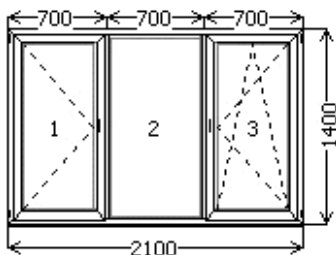

Коммерческое предложение

ТОВ "МЕСТЕР.ОК"
Тел: +380935702592
+380987468323

Конструкция

ALMplast Deluxe | Vorne | металлопластик. окна и балк. двери

комплект	измерение	кол-во	цена
остекление	4-10-4-12-4i R=0,66	2	-
цвет	Белый		0,00
изделие	1300x1400	1	3609,67
спец. профиль	подоконный	1,300	7,58
москитная сетка	549x1274	0,699	156,97
подоконник ПВХ бел.	400	1400	333,24
отлив бел.	150	1400	76,61
прочие условия			
Площадь	1,82 м2		
вес	90,876 кг.		
всего			

Конструкция

ALMplast Deluxe | Vorne | металлопластик. окна и балк. двери

комплект	измерение	кол-во	цена
остекление	4-10-4-12-4 R=0,48	2	-
цвет	Белый		0,00
изделие	1300x1400	1	4290,42
спец. профиль	подоконный	1,300	7,58
москитная сетка	549x1274	0,699	156,97
подоконник ПВХ бел.	400	1400	333,24
отлив бел.	150	1400	76,61
прочие условия			
Площадь	1,82 м2		
вес	99,744 кг.		
всего			

Конструкция ALMplast Deluxe Vorne Metalлопластик. окна и балк. двери			
комплект	измерение	кол-во	цена
остекление	4-10-4-12-4 R=0,48	2	-
цвет	Белый		0,00
изделие	1300x1400	1	4581,34
спец. профиль	подоконный	1,300	7,58
москитная сетка	556x1274	0,708	156,97
подоконник ПВХ бел.	400	1400	333,24
отлив бел.	150	1400	76,61
прочие условия			
Площадь	1,82 м2		
вес	97,904 кг.		
всего			

Конструкция ALMplast Deluxe Vorne Metalлопластик. окна и балк. двери			
комплект	измерение	кол-во	цена
остекление	4-10-4-12-4 R=0,48	3	-
цвет	Белый		0,00
изделие	2100x1400	1	5848,06
спец. профиль	подоконный	2,100	12,24
москитная сетка	599x1274	0,763	159,58
прочие условия			
Площадь	2,94 м2		
вес	140,426 кг.		
всего			