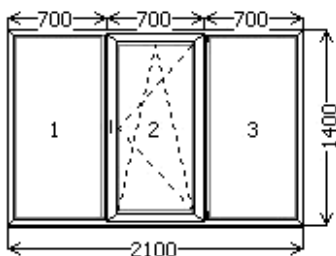

Конструкция **Евролайн | Vorne | металлопластик. окна и балк. двери**

комплект	измерение	кол-во	цена
остекление	4-16-4 R=0,32	3	-
цвет	Белый		0,00
изделие	2100x1400	1	4608,60
спец. профиль	подоконный	2,100	12,24
москитная сетка	602x1280	0,771	161,05
прочие условия			
Площадь	2,94 м2		
вес	103,887 кг.		
всего			

Конструкция **Евролайн | Vorne | металлопластик. окна и балк. двери**

комплект	измерение	кол-во	цена
остекление	4-16-4 R=0,32	3	-
цвет	Белый		0,00
изделие	2100x1400	1	3951,93
спец. профиль	подоконный	2,100	12,24
москитная сетка	624x1280	0,799	166,65
прочие условия			
Площадь	2,94 м2		
вес	96,216 кг.		
всего