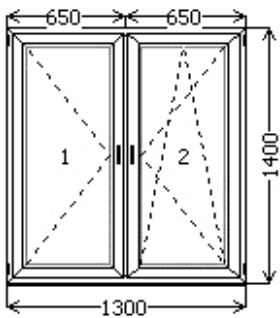

| Конструкция <b>Евролайн   Vorne   металлопластик. окна и балк. двери</b> |                      |              |         |
|--|----------------------|--------------|---------|
| комплект   | измерение            | кол-во       | цена    |
| остекление   | <b>4-16-4 R=0,32</b> | 2            | -       |
| цвет   | Белый                |              | 0,00    |
| изделие  | 1300x1400            | <b>1</b>     | 3422,58 |
| спец. профиль  | подоконный           | <b>1,300</b> | 7,58    |
| москитная сетка  | 552x1280             | <b>0,707</b> | 156,97  |
| подоконник ПВХ бел.  | 400                  | <b>1400</b>  | 333,24  |
| отлив бел.   | 150                  | <b>1400</b>  | 76,61   |
| прочие условия   |                      |              |         |
| Площадь  | 1,82 м2              |              |         |
| вес  | 74,410 кг.           |              |         |
| всего  |                      |              |         |

|                     |            |              |         |
|---------------------|------------|--------------|---------|
| цвет                | Белый      |              | 0,00    |
| изделие             | 1300x1400  | <b>1</b>     | 3714,30 |
| спец. профиль       | подоконный | <b>1,300</b> | 7,58    |
| москитная сетка     | 559x1280   | <b>0,716</b> | 156,97  |
| подоконник ПВХ бел. | 400        | <b>1400</b>  | 333,24  |
| отлив бел.          | 150        | <b>1400</b>  | 76,61   |
| прочие условия      |            |              |         |
| Площадь             | 1,82 м2    |              |         |
| вес                 | 72,863 кг. |              |         |
| всего               |            |              |         |