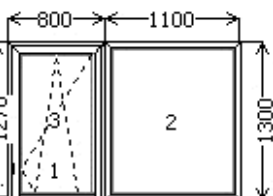

Конструкция **Евролайн | Vorne | Балконные двери с алюминиевым порогом**

комплект	измерение	кол-во	цена
остекление	4-16-4 R=0,32	1+1р	-
цвет	Белый		0,00
изделие	800x2100	1	2778,39
Сендвич			0,00
доп. элемент	одноригельн. замок	1	1017,66
прочие условия			
Площадь	1,68 м2		
вес	47,298 кг.		
всего			
Конструкция	Евролайн | Vorne | металлопластик. окна и балк. двери