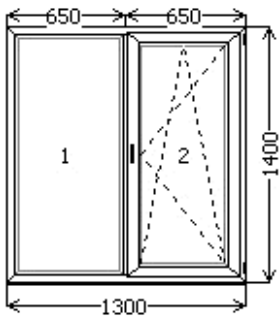

Коммерческое предложение

ТОВ "МАСТЕР.ОК"
Тел: +380935702592
+380987468323

Конструкция Евролайн | Vorne | металлопластик. окна и балк. двери			
комплект	измерение	кол-во	цена
остекление	4-16-4 R=0,32	2	-
цвет	Белый		0,00
изделие	1300x1400	1	2771,03
спец. профиль	подоконный	1,300	7,58
москитная сетка	552x1280	0,707	156,97
подоконник ПВХ бел.	400	1400	333,24
отлив бел.	150	1400	76,61
прочие условия			
Площадь	1,82 м2		
вес	66,838 кг.		
всего