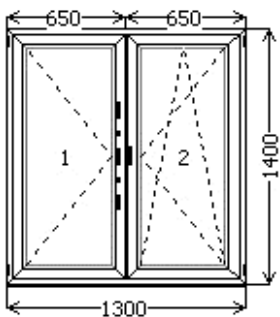

| Конструкция <b>Евролайн   Vorne   металлопластик. окна и балк. двери</b> |                      |              |         |
|--|----------------------|--------------|---------|
| комплект   | измерение            | кол-во       | цена    |
| остекление   | <b>4-16-4 R=0,32</b> | 2            | -       |
| цвет   | Белый                |              | 0,00    |
| изделие  | 1300x1400            | <b>1</b>     | 3422,58 |
| спец. профиль  | подоконный           | <b>1,300</b> | 7,58    |
| москитная сетка  | 552x1280             | <b>0,707</b> | 156,97  |
| подоконник ПВХ бел.  | 400                  | <b>1400</b>  | 333,24  |
| отлив бел.   | 150                  | <b>1400</b>  | 76,61   |
| прочие условия   |                      |              |         |
| Площадь  | 1,82 м2              |              |         |
| вес  | 74,410 кг.           |              |         |
| всего  |                      |              |         |

|                     |            |              |         |
|---------------------|------------|--------------|---------|
| цвет                | Белый      |              | 0,00    |
| изделие             | 1300x1400  | <b>1</b>     | 3714,30 |
| спец. профиль       | подоконный | <b>1,300</b> | 7,58    |
| москитная сетка     | 559x1280   | <b>0,716</b> | 156,97  |
| подоконник ПВХ бел. | 400        | <b>1400</b>  | 333,24  |
| отлив бел.          | 150        | <b>1400</b>  | 76,61   |
| прочие условия      |            |              |         |
| Площадь             | 1,82 м2    |              |         |
| вес                 | 72,863 кг. |              |         |
| всего               |            |              |         |