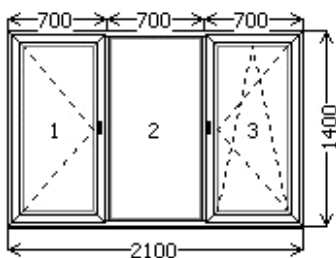

| Конструкция <b>Евролайн   Vorne   металлопластик. окна и балк. двери</b> |                      |              |         |
|--|----------------------|--------------|---------|
| комплект   | измерение            | кол-во       | цена    |
| остекление   | <b>4-16-4 R=0,32</b> | 2            | -       |
| цвет   | Белый                |              | 0,00    |
| изделие  | 1300x1400            | <b>1</b>     | 3422,58 |
| спец. профиль  | подоконный           | <b>1,300</b> | 7,58    |
| москитная сетка  | 552x1280             | <b>0,707</b> | 156,97  |
| подоконник ПВХ бел.  | 400                  | <b>1400</b>  | 333,24  |
| отлив бел.   | 150                  | <b>1400</b>  | 76,61   |
| прочие условия   |                      |              |         |
| Площадь  | 1,82 м2              |              |         |
| вес  | 74,410 кг.           |              |         |
| всего  |                      |              |         |

|                     |            |              |         |
|---------------------|------------|--------------|---------|
| цвет                | Белый      |              | 0,00    |
| изделие             | 1300x1400  | <b>1</b>     | 3714,30 |
| спец. профиль       | подоконный | <b>1,300</b> | 7,58    |
| москитная сетка     | 559x1280   | <b>0,716</b> | 156,97  |
| подоконник ПВХ бел. | 400        | <b>1400</b>  | 333,24  |
| отлив бел.          | 150        | <b>1400</b>  | 76,61   |
| прочие условия      |            |              |         |
| Площадь             | 1,82 м2    |              |         |
| вес                 | 72,863 кг. |              |         |
| всего               |            |              |         |